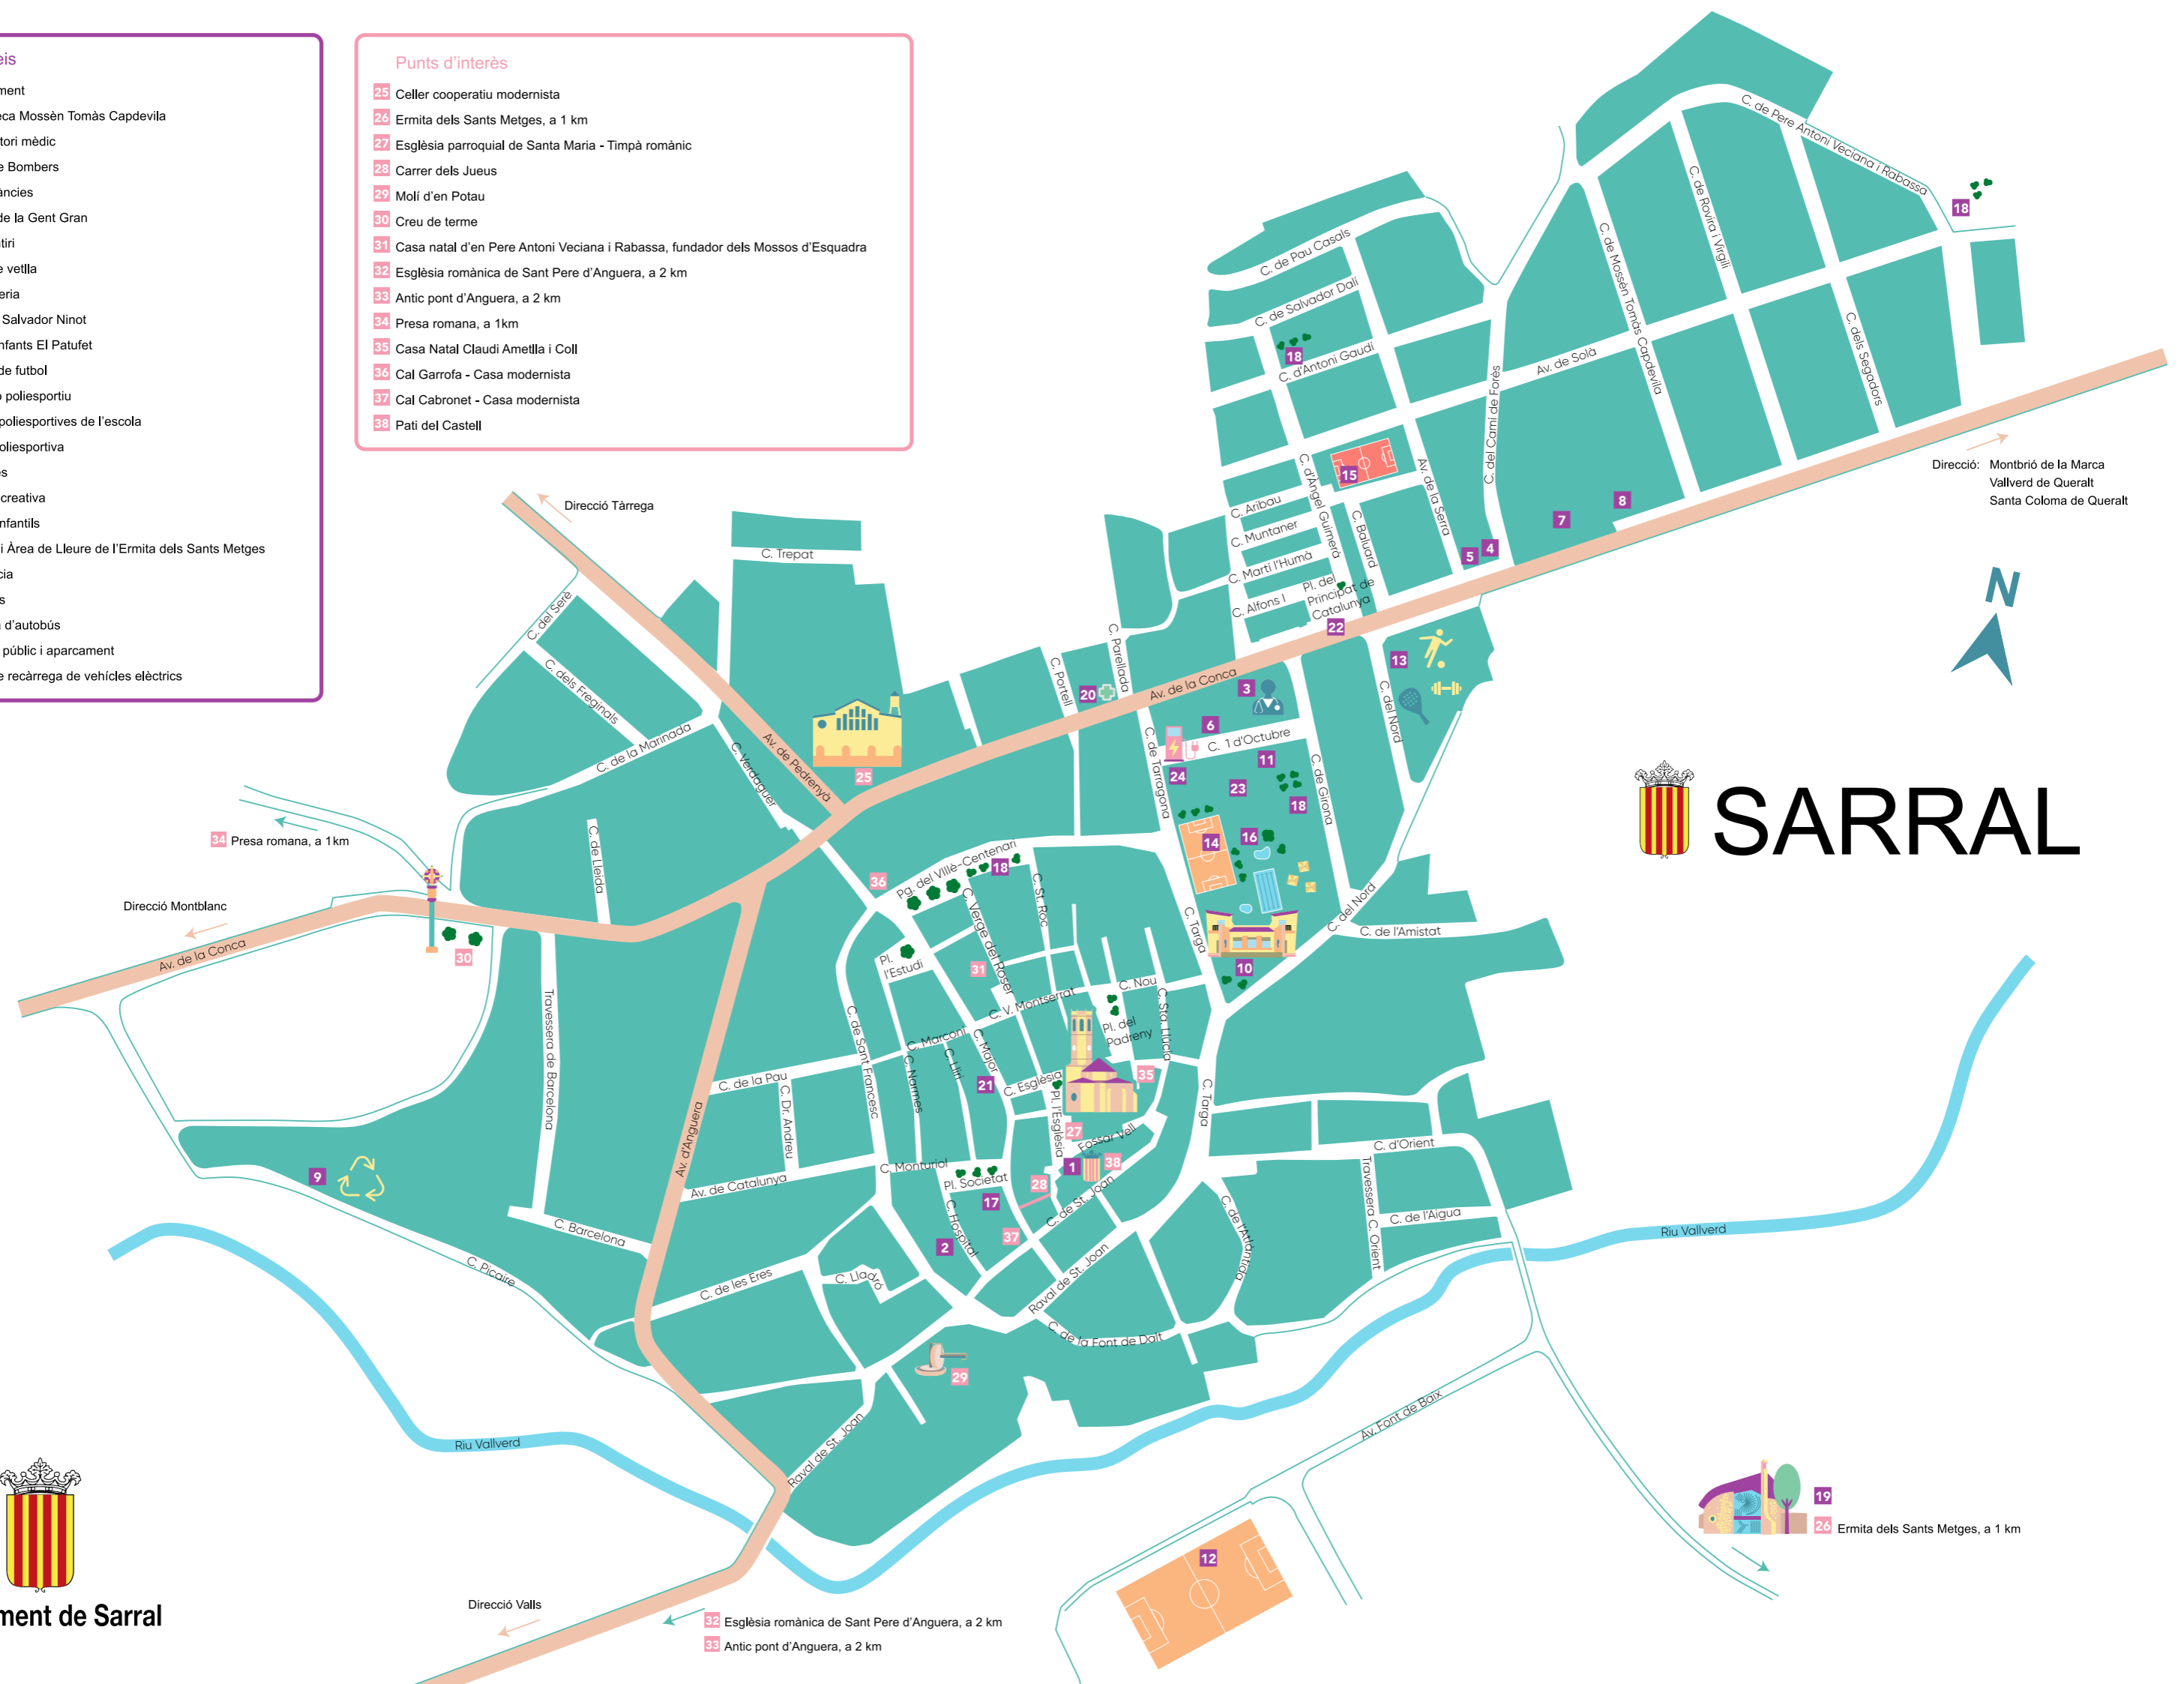

Serveis

- 1 Ajuntament
- 2 Biblioteca Mossèn Tomàs Capdevila
- 3 Consultori mèdic
- 4 Parc de Bombers
- 5 Ambulàncies
- 6 Casal de la Gent Gran
- 7 Cementiri
- 8 Sala de vella
- 9 Deixalleria
- 10 Escola Salvador Ninot
- 11 Llar d'infants El Patufet
- 12 Camp de futbol
- 13 Pavelló poliesportiu
- 14 Pistes poliesportives de l'escola
- 15 Pista poliesportiva
- 16 Piscines
- 17 Sala recreativa
- 18 Parcs infantils
- 19 Refugi i Àrea de Lleure de l'Ermida dels Sants Metges
- 20 Farmàcia
- 21 Correus
- 22 Parada d'autobús
- 23 Mercat públic i aparcament
- 24 Punt de recàrrega de vehicles elèctrics

Punts d'interès

- 25 Celler cooperatiu modernista
- 26 Ermita dels Sants Metges, a 1 km
- 27 Església parroquial de Santa Maria - Timpà romànic
- 28 Carrer dels Jueus
- 29 Moli d'en Potau
- 30 Creu de terme
- 31 Casa natal d'en Pere Antoni Veciana i Rabassa, fundador dels Mossos d'Esquadra
- 32 Església romànica de Sant Pere d'Anguera, a 2 km
- 33 Antic pont d'Anguera, a 2 km
- 34 Presa romana, a 1km
- 35 Casa Natal Claudi Ametlla i Coll
- 36 Cal Garrofa - Casa modernista
- 37 Cal Cabronet - Casa modernista
- 38 Pati del Castell

SARRAL

Ajuntament de Sarral

- 32 Església romànica de Sant Pere d'Anguera, a 2 km
- 33 Antic pont d'Anguera, a 2 km

Direcció: Montbrí de la Marca
Vallverd de Queralt
Santa Coloma de Queralt

- 19 Refugi i Àrea de Lleure de l'Ermida dels Sants Metges
- 26 Ermita dels Sants Metges, a 1 km